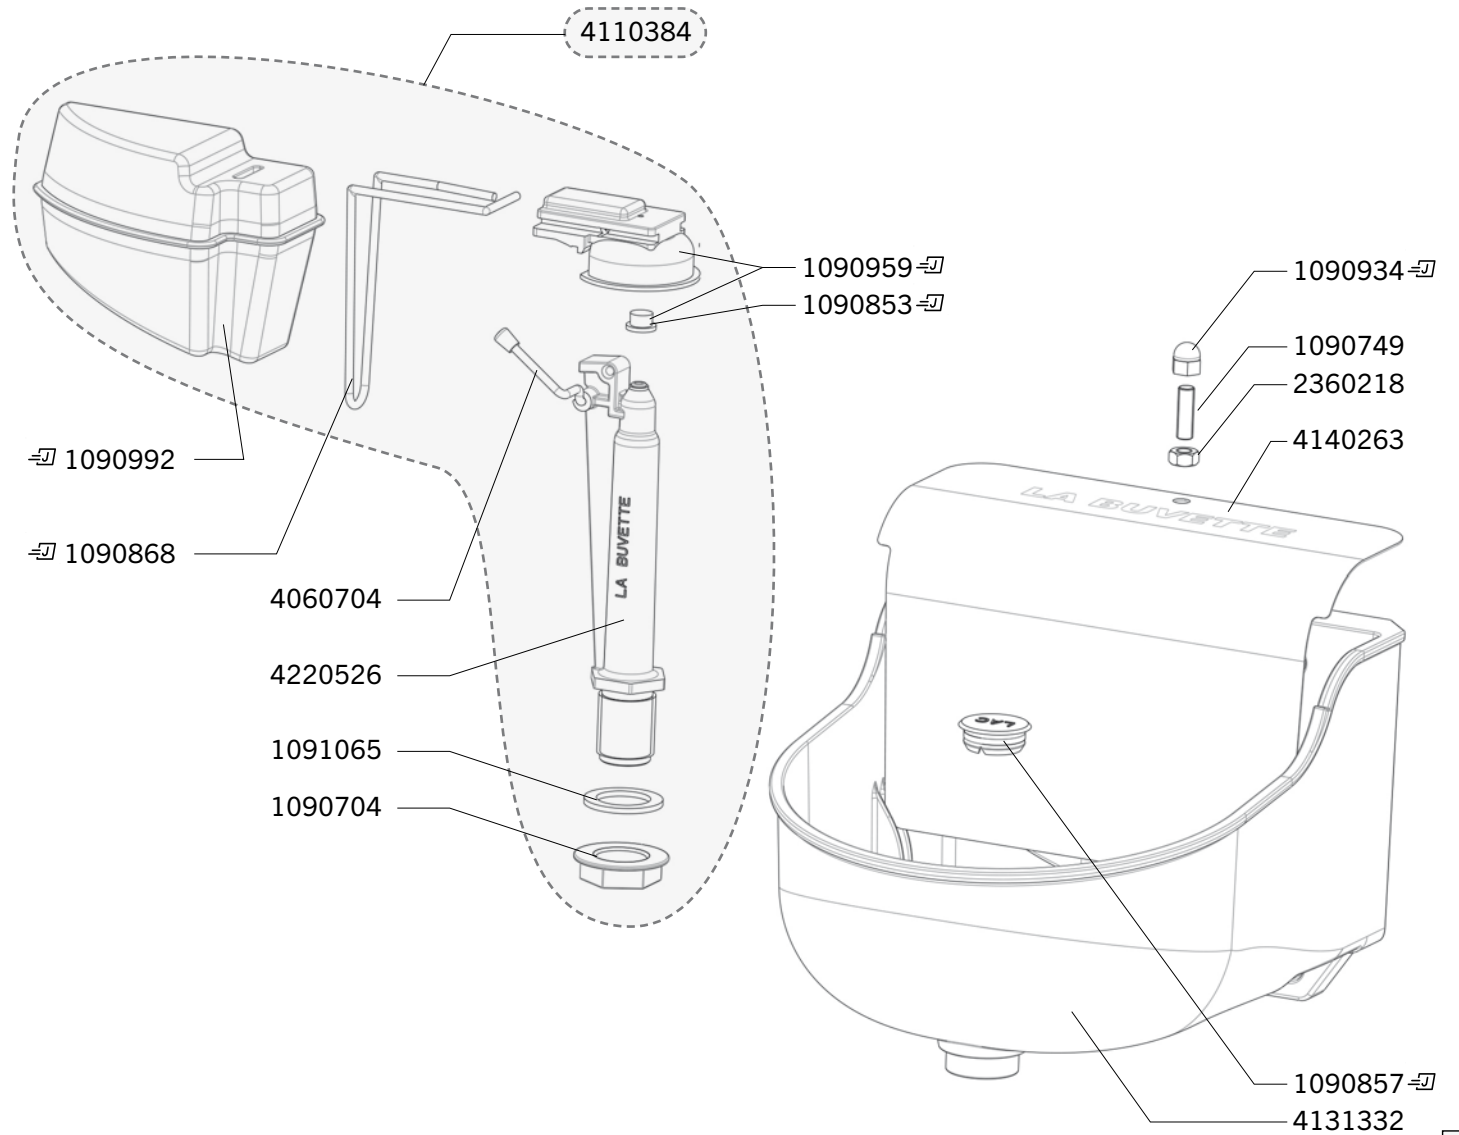

LAC 10

Réf. 3259 - 3279

Exp	Code	Désignation
J+5	1090704	SAC 10 ECROUS LAITON A EMBASE FIXATION ROB 1/2
J+5	1090749	SAC DE 5 TIGES FILT LT LAC 5
⇒ J	1090853	COQUE 5 CLAPETS LAC5
⇒ J	1090857	COQUE 5 BOUCHONS (JAUNE) DE VIDANGE
⇒ J	1090868	COQUE 2 PETITES EPINGLES INOX SUPP DE FLOTTEUR
⇒ J	1090934	COQUE 3 ECR BORGNES LAC5/10/55/LAKCHO
⇒ J	1090959	COQUE 1 PORTE CLAPET LAC 10/LAKCHO
⇒ J	1090992	COQUE 1 FLOTTEUR BIGCHO2/LAC10
J+5	1091065	SAC DE 5 JOINTS LAC 10 / BIGCHO 2 / STALL 3000
J+5	2360218	ECROU INOX Ø 8
J+5	4060704	EPINGLE DE BLOCAGE
J+1	4110384	ENS ROB BIGCHO 2 / LAC 10
J+5	4131332	BOL LAC 10
J+5	4140263	CAPOT INOX DE ROBINETTERIE
J+5	4220526	CHEMINEE GICLEUR LAC10 / BIGCHO 2